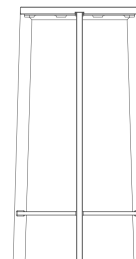

## BAR HEIGHT STOOL

350mm<sub>w</sub>

350mm<sub>D</sub>

750mm<sub>H</sub>

86.5in W x 34.25in D x 26.5in. H

---

## COUNTER HEIGHT STOOL

350mm<sub>w</sub>

350mm<sub>D</sub>

650mm<sub>H</sub>

86.5in W x 34.25in D x 26.5in. H